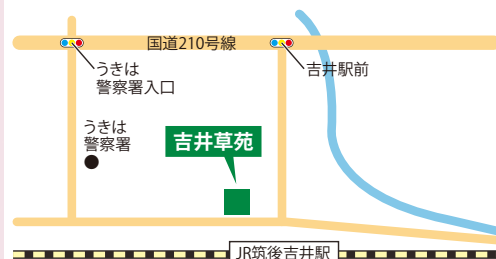

ともに、つくる、お葬式。

草苑 (SOU-EN)

参加
無料

初盆展示会

5月25日(土) 10:00~15:00

場所 吉井草苑
福岡県うきは市吉井町256-3

TEL 0120-700-978

お盆は旧暦の7月15日を中心に行われる先祖供養の儀式で、正しくは「盂蘭盆会(うらぼんえ)」と言います。初盆を迎える故人様にとっては、初めての「里帰り」です。精霊棚(盆祭壇)を作り、提灯を灯し、故人様が道に迷わない為の準備を致します。13日、ご用意された家紋入りの門提灯を軒先に灯し、玄関先で「迎え火」を焚き、合掌して新仏様を迎えます。

初盆祭壇・提灯展示

初盆返礼品展示

初盆相談コーナー

5月25日(土)までに初盆祭壇・提灯をご注文の方限定

展示会当日までに、ぜひお越しください。有効期限 / 5月25日(土)

早割
特典

初盆祭壇
提灯

20%割引

料理は対象外となります。予めご了承ください。

・対象商品は初盆祭壇、提灯のみとなります。セリエンス会員様は互助会との併用はできません。ご質問等はスタッフまでお気軽にお尋ね下さい。

TEL 0120-700-978

地図