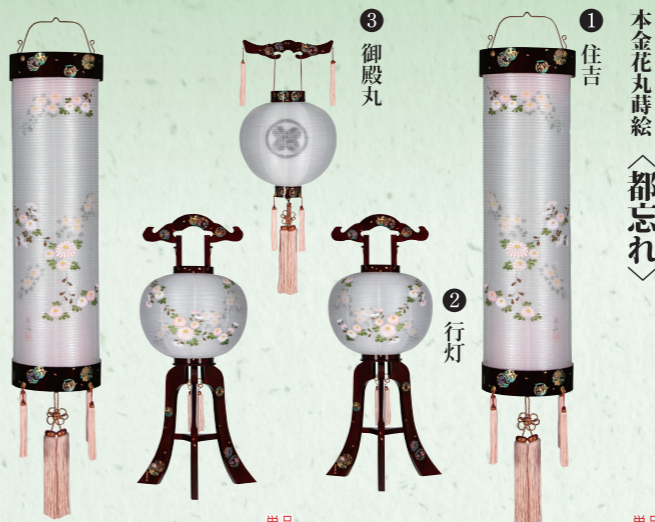

A	号数	単位	税込価格	草苑価格
A	10番	1対	120,560円	102,476円
	13号	1対	143,990円	122,331円
	特三丸	1個	48,710円	41,393円
A セット			313,260円	239,580円
①			径29cm×長170cm	
②			径39cm×長105cm	
③			径39cm×長98cm	
B	号数	単位	税込価格	草苑価格
B	9番	1対	102,630円	87,230円
	12号	1対	134,900円	114,653円
	特三丸	1個	48,710円	41,393円
B セット			286,240円	218,944円
①			径26cm×長155cm	
②			径36cm×長92cm	
③			径39cm×長98cm